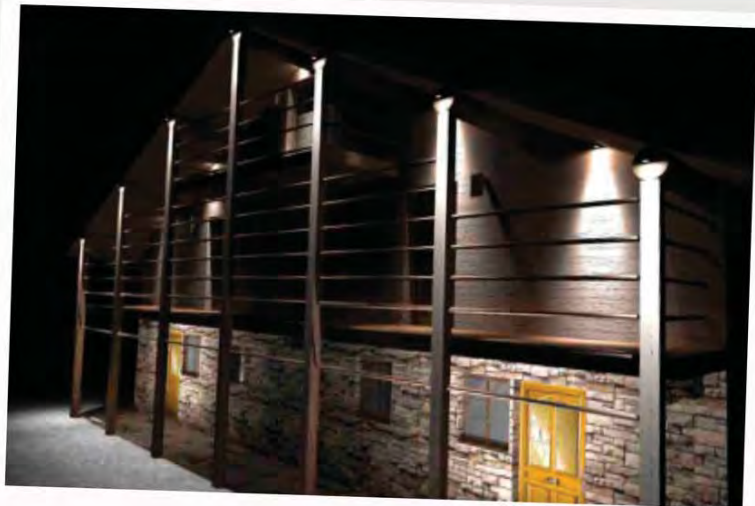

Borgosesia - 2009
Casa Privata

Illuminotecnica

Alagna - 2010
Villaggio Pra' di Riva