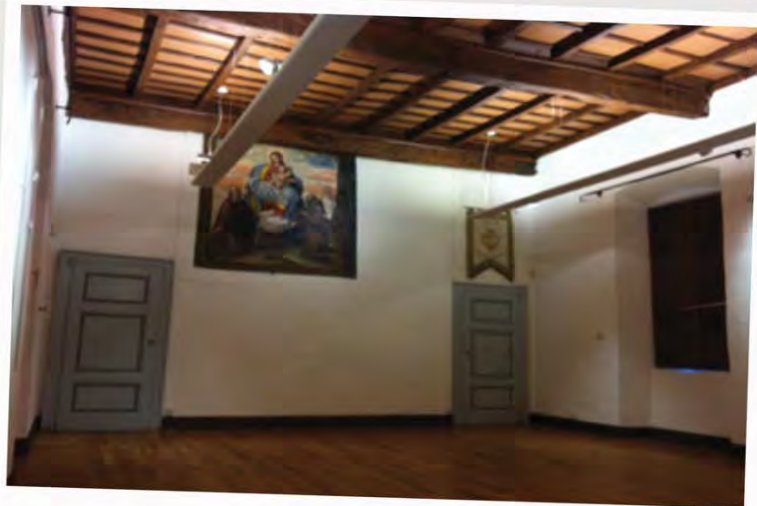

20 anni

Illuminotecnica

Parma - 2004
Casa della Musica

Armeno - 2005
Casa privata

20 anni

Illuminotecnica

Orta San Giulio - 2011
Interno Palazzotto

Borgomanero - 2000
Chiesa Collegio Don Bosco