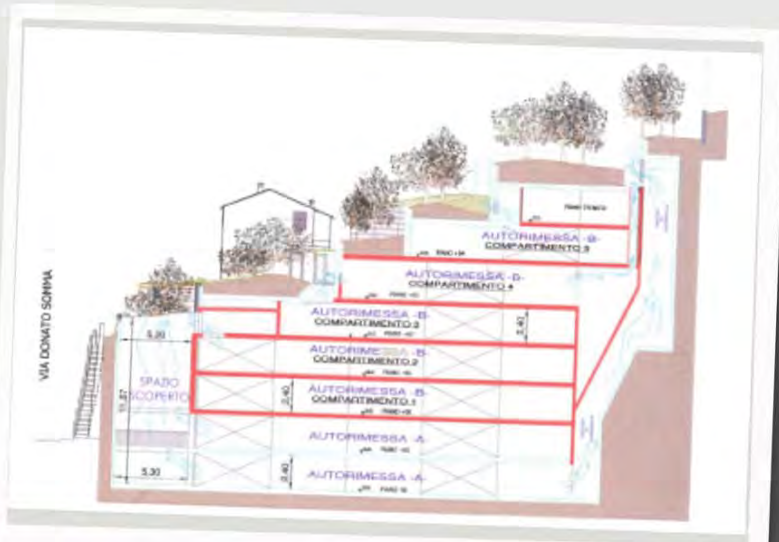

Impianti elettrici

Genova Nervi - 2012
Parcheggio Multipiano