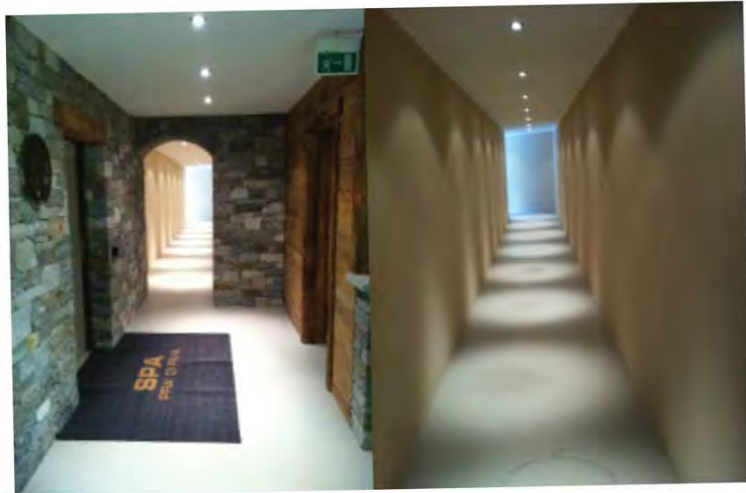

Impianti elettrici

20 anni