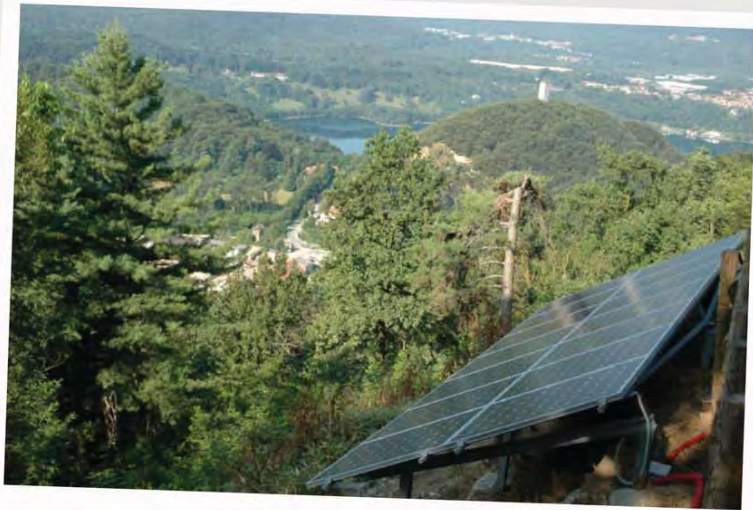

Fotovoltaico

Monte Mesma - 2009
Casa Privata - 9kWp